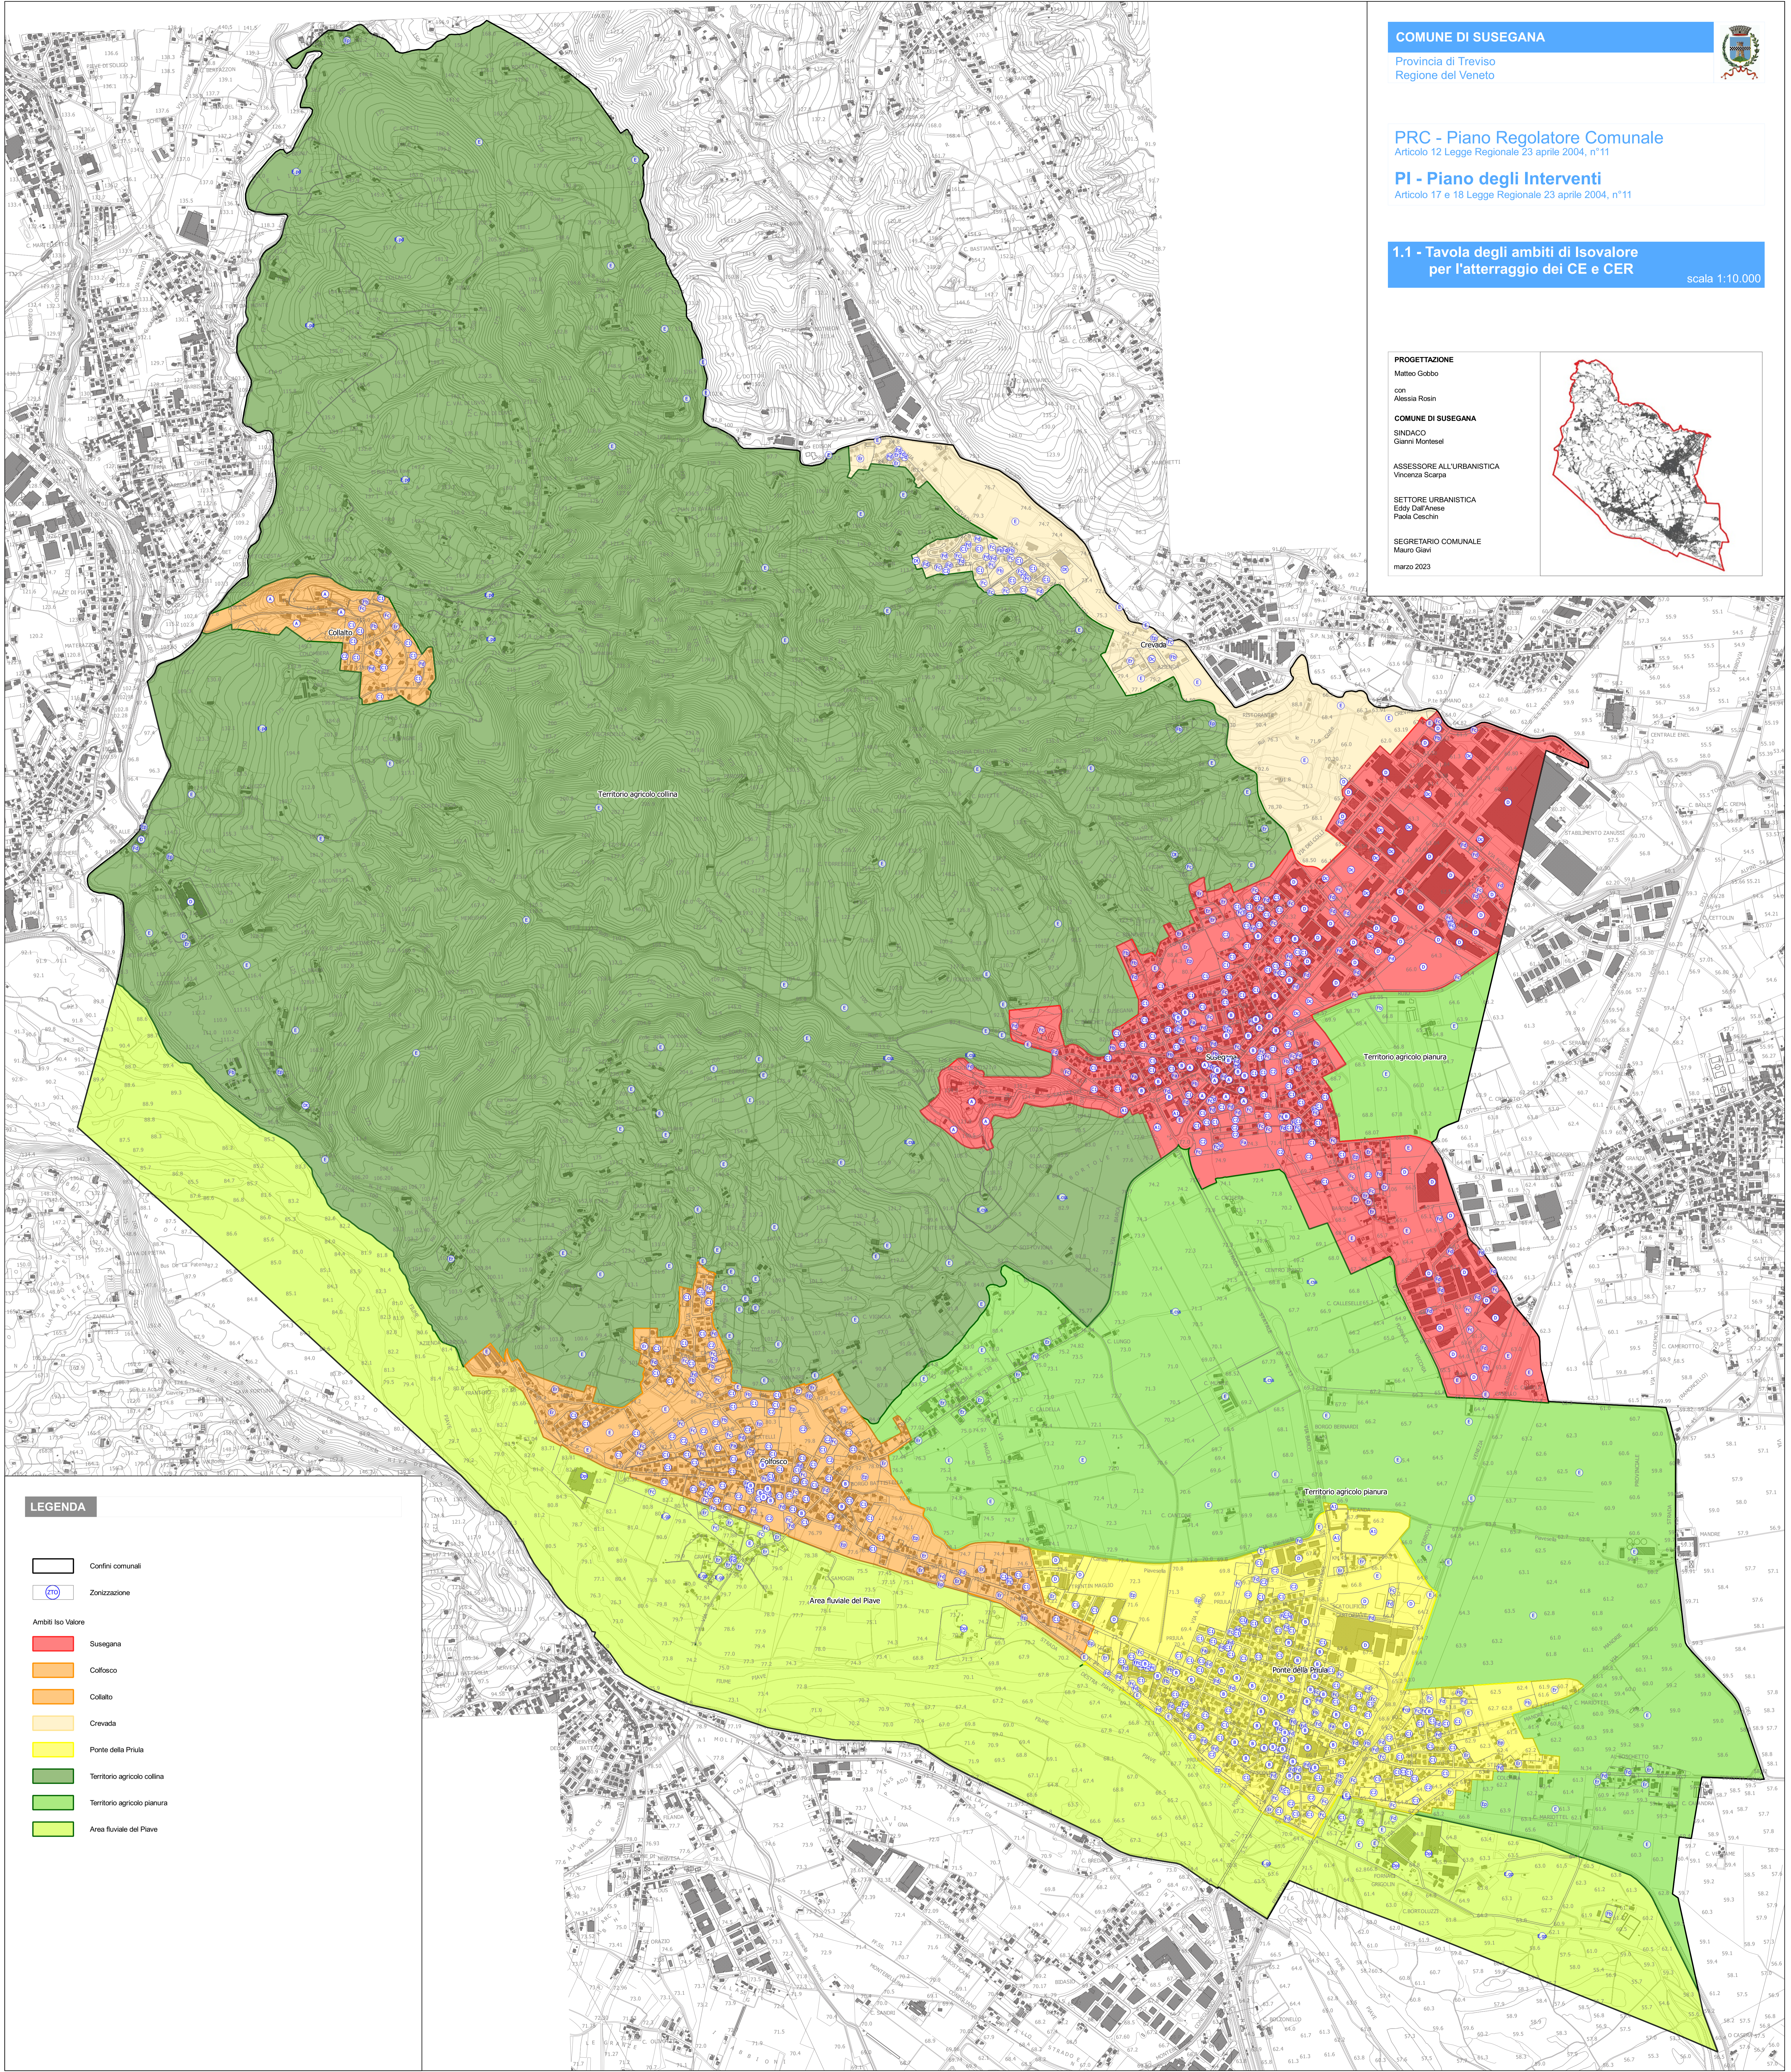

PROGETTAZIONE

Matteo Gobbo

con

Alessia Rosin

COMUNE DI SUSEGANA

SINDACO

Gianni Montebal

ASSESSORE ALL'URBANISTICA

Vincenza Scarpa

SETTORE URBANISTICA

Eddy Dall'Anese

Paola Cecchin

SEGRETARIO COMUNALE

Mauro Giavi

marzo 2023

LEGENDA

- Confini comunali
- Zonizzazione
- Ambiti Iso Valore
  - Susegana
  - Cofosco
  - Colalto
  - Crevada
  - Ponte della Priula
  - Territorio agricolo collina
  - Territorio agricolo pianura
  - Area fluviale del Piave