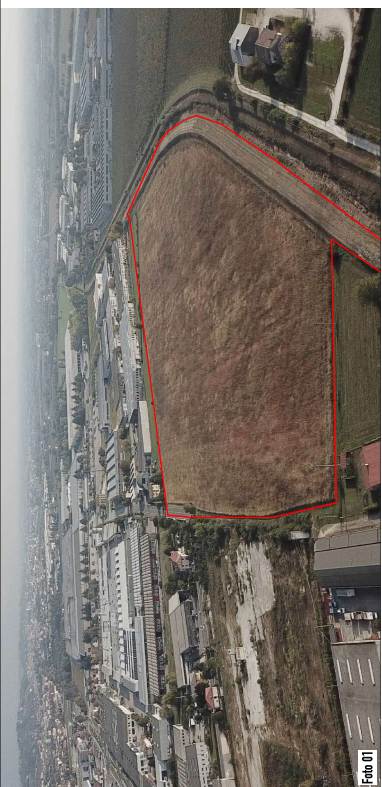

Foto 02

Foto 01